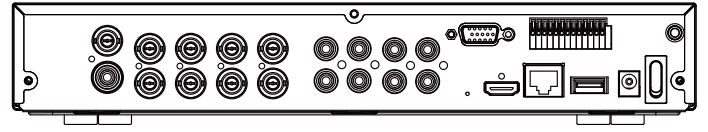

8 路 H.265 混合型 監控 錄放 影機

TE - X S C 0 8 0 8 1 - N

產品特色

- 支援 CoC 同軸控制
- 支援雲端空間備份儲存
- 支援最高 8 CH 即時回放觀看
- 支援手機 QRcode P2P 快速連線
- 採用最新 H.265 視訊壓縮技術
- 台灣製造
- HDMI 4K 輸出
- 採用台灣聯詠 NOVATEK 晶片
- 支援 CVBS / V GA / HDMI 同時顯示
- 可透過網路監看 IE / CMS / iPhone / Android

產品規格

影像				
產品型號	TE-XSC08081-N			
壓縮模式	H.264 / H.265			
顯示螢幕分割	1 / 4 / 6 / 8 / 9 / 10 / 12			
影像輸入	類比	8 CH		
	IP	4 CH (單 IP 攝影機最高可接入 12 CH)		
	總頻道	12 CH		
影像輸出	CVBS	704×576		
	VGA	1024×768, 1280×720, 1280×1024, 1440×900, 1920×1080		
	HDMI	1024×768, 1280×720, 1280×1024, 1440×900, 1920×1080, 2560×1440, 3840×2160		
錄影				
總錄影解析度	主碼流	類比高畫	解析度	8MP : 15 fps / 5MP : 20 fps / 4MP / 1080P / 720P / 960H : 30 fps
			8MP	7 fps (PAL) / (NTSC)
			5MP	12 fps (PAL) / (NTSC)
			4MP	15 fps (PAL) / (NTSC)
			1080P	25 fps (PAL) / 30 fps (NTSC)
	IP	解析度	8MP(4K), 4MP, 2MP (1080P), 720P	
		張數	每路最大 25 fps (PAL) / 30 fps (NTSC)	
	子碼流	混合	PAL	704×576 每路最大 10 fps
			NTSC	704×480 每路最大 10 fps
	回放			
回放張數	8MP	60 fps (最高 4 路 回放)		
	5MP	96 fps (最高 8 路 回放)		
	4MP	120 fps (最高 8 路 回放)		
	1080P	240 fps (最高 8 路 回放)		
回放速度	快速回放	2 倍、4 倍、8 倍、16 倍		
	倒轉播放	2 倍、4 倍、8 倍、16 倍		
	慢速回放	1/2 倍、1/4 倍、1/8 倍、1/16 倍		

警報		
警報輸入	8 組輸入	
警報輸出	1 組輸出	
警報通知	設定	移動偵測警報 (靈敏度 1~8 級)
		影像遺失警報
	通知	蜂鳴聲警報
		E-mail 通知
推送警報訊息到 APP		
音訊		
聲音格式	G.711a	
聲音輸入	8 組輸入	
聲音輸出	1 組輸出	
儲存		
USB 2.0	前面板 X 1	
USB 3.0	後面板 X 1	
SATA	SATA X 1 (最高支援 10TB)	
E-SATA	不支援	
介面		
網路接口	R J45 100 / 1000 Base-T	
序列介面	RS485	
遠端操作		
遠端瀏覽	遠端軟體 CMS / TecomView APP / IE/ Chrome / Edge / Safari / Firefox	
行動裝置	iPhone / Android	
同時上線用戶數	支援多個用戶同時監控	
遠端控制	顯示 / 回放 / 備份 / 參數設定	
其他		
電源	DC12V / 2A	
工作環境	0° C ~ +40° C (32° F ~ 104° F) 濕度 ≤ 90 %	
尺寸	300 X 220 X 53 mm	