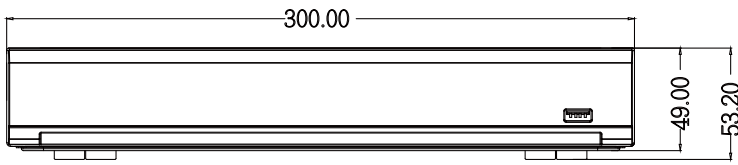

產品規格

影像				
產品型號	TE-XSC08081-N			
壓縮模式	H.264 / H.265			
顯示螢幕分割	1 / 4 / 6 / 8 / 9 / 10 / 12			
影像輸入	類比	8 CH		
	IP	4 CH (單 IP 攝影機最高可接入 12 CH)		
	總頻道	12 CH		
影像輸出	CVBS	704×576		
	VGA	1024×768, 1280×720, 1280×1024, 1440×900, 1920×1080		
	HDMI	1024×768, 1280×720, 1280×1024, 1440×900, 1920×1080, 2560×1440, 3840×2160		
錄影				
總錄影解析度	主碼流	類比高畫	解析度	8MP : 15 fps / 5MP : 20 fps / 4MP / 1080P / 720P / 960H : 30 fps
			8MP	7 fps (PAL) / (NTSC)
			5MP	12 fps (PAL) / (NTSC)
			4MP	15 fps (PAL) / (NTSC)
			1080P	25 fps (PAL) / 30 fps (NTSC)
	IP	解析度	8MP(4K), 4MP, 2MP (1080P), 720P	
		張數	每路最大 25 fps (PAL) / 30 fps (NTSC)	
	子碼流	混合	PAL	704×576 每路最大 10 fps
			NTSC	704×480 每路最大 10 fps
	回放			
回放張數	8MP	60 fps (最高 4 路 回放)		
	5MP	96 fps (最高 8 路 回放)		
	4MP	120 fps (最高 8 路 回放)		
	1080P	240 fps (最高 8 路 回放)		
回放速度	快速回放	2 倍、4 倍、8 倍、16 倍		
	倒轉播放	2 倍、4 倍、8 倍、16 倍		
	慢速回放	1/2 倍、1/4 倍、1/8 倍、1/16 倍		