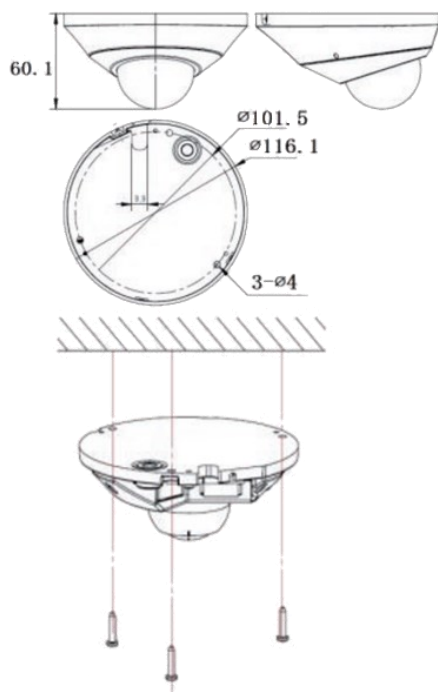

# OY-D2023-WL

2MP Starlight Super Mini IR Dome Camera  
2 百萬無線星光紅外線半球攝影機

## 尺寸

## 鏡頭

鏡頭	選配 2.8mm/4mm 定焦鏡頭
鏡頭類型	M12
視野角度	113.5°/83.3°