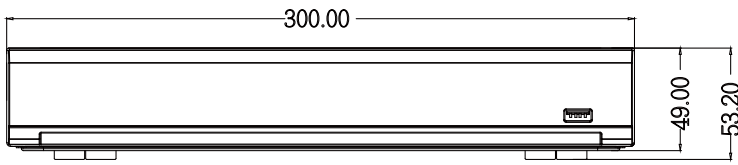

產品規格

| 影像 | | | | |
|--------|-----------------------------|--|-----------------------------------|--|
| 產品型號 | TE-XSC08051-N | | | |
| 壓縮模式 | H.264 / H.265 | | | |
| 顯示螢幕分割 | 1 / 4 / 6 / 8 / 9 / 10 / 12 | | | |
| 影像輸入 | 類比 | 8 CH | | |
| | IP | 4 CH (單 IP 攝影機最高可接入 12 CH) | | |
| | 總頻道 | 12 CH | | |
| 影像輸出 | CVBS | 704×576 | | |
| | VGA | 1024×768, 1280×720, 1280×1024, 1440×900, 1920×1080 | | |
| | HDMI | 1024×768, 1280×720, 1280×1024, 1440×900, 1920×1080, 2560×1440, 3840×2160 | | |
| 錄影 | | | | |
| 總錄影解析度 | 主碼流 | 類比高清 | 解析度 | 5MP-Lite : 20 fps / 4MP-Lite : 30 fps 1080P / 720P / 960H : 30fps |
| | | | 5MP-Lite | 15 fps (PAL) / (NTSC) |
| | | 4MP-Lite | 20 fps (PAL) / (NTSC) | |
| | | 1080P | 18 fps (PAL) / (NTSC) | |
| | IP | 解析度 | 5MP, 4MP, 2MP (1080P), 720P | |
| | | 張數 | 每路最大 25 fps (PAL) / 30 fps (NTSC) | |
| 子碼流 | 混合 | PAL | 704×576 每路最大 10 fps | |
| | | NTSC | 704×480 每路最大 10 fps | |
| 回放 | | | | |
| 回放張數 | 5MP-Lite | 90 fps (最高 6 路 回放) | | |
| | 4MP-Lite | 160 fps (最高 8 路 回放) | | |
| | 1080P | 144 fps (最高 8 路 回放) | | |
| | 720P | 240 fps (最高 8 路 回放) | | |
| 回放速度 | 快速回放 | 2 倍、4 倍、8 倍、16 倍 | | |
| | 倒轉播放 | 2 倍、4 倍、8 倍、16 倍 | | |
| | 慢速回放 | 1/2 倍、1/4 倍、1/8 倍、1/16 倍 | | |
| 介面 | | | | |
| 網路接口 | R J45 10 / 100 Base-T | | | |
| 序列介面 | RS485 | | | |