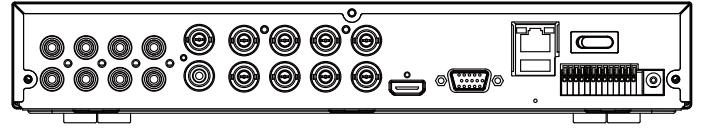

8 路 H.265 混合型 監控 錄放 影機

TE - X S C 0 8 0 5 1 - N

產品特色

- 支援 CoC 同軸控制
- 支援雲端空間備份儲存
- 支援最高 8 CH 即時回放觀看
- 支援手機 QRcode P2P 快速連線
- 採用最新 H.265 視訊壓縮技術
- 台灣製造
- HDMI 4K 輸出
- 採用台灣聯詠 NOVATEK 晶片
- 支援 CVBS / V GA / HDMI 同時顯示
- 可透過網路監看 IE / CMS / iPhone / Android

產品規格

| 影像 | | | | |
|--------|-----------------------------|--|-----------------------------------|--|
| 產品型號 | TE-XSC08051-N | | | |
| 壓縮模式 | H.264 / H.265 | | | |
| 顯示螢幕分割 | 1 / 4 / 6 / 8 / 9 / 10 / 12 | | | |
| 影像輸入 | 類比 | 8 CH | | |
| | IP | 4 CH (單 IP 攝影機最高可接入 12 CH) | | |
| | 總頻道 | 12 CH | | |
| 影像輸出 | CVBS | 704×576 | | |
| | VGA | 1024×768, 1280×720, 1280×1024, 1440×900, 1920×1080 | | |
| | HDMI | 1024×768, 1280×720, 1280×1024, 1440×900, 1920×1080, 2560×1440, 3840×2160 | | |
| 錄影 | | | | |
| 總錄影解析度 | 主碼流 | 類比高清 | 解析度 | 5MP-Lite : 20 fps / 4MP-Lite : 30 fps 1080P / 720P / 960H : 30fps |
| | | | 5MP-Lite | 15 fps (PAL) / (NTSC) |
| | | 4MP-Lite | 20 fps (PAL) / (NTSC) | |
| | | 1080P | 18 fps (PAL) / (NTSC) | |
| | IP | 解析度 | 5MP, 4MP, 2MP (1080P), 720P | |
| | | 張數 | 每路最大 25 fps (PAL) / 30 fps (NTSC) | |
| 子碼流 | 混合 | PAL | 704×576 每路最大 10 fps | |
| | | NTSC | 704×480 每路最大 10 fps | |
| 回放 | | | | |
| 回放張數 | 5MP-Lite | 90 fps (最高 6 路 回放) | | |
| | 4MP-Lite | 160 fps (最高 8 路 回放) | | |
| | 1080P | 144 fps (最高 8 路 回放) | | |
| | 720P | 240 fps (最高 8 路 回放) | | |
| 回放速度 | 快速回放 | 2 倍、4 倍、8 倍、16 倍 | | |
| | 倒轉播放 | 2 倍、4 倍、8 倍、16 倍 | | |
| | 慢速回放 | 1/2 倍、1/4 倍、1/8 倍、1/16 倍 | | |
| 介面 | | | | |
| 網路接口 | R J45 10 / 100 Base-T | | | |
| 序列介面 | RS485 | | | |