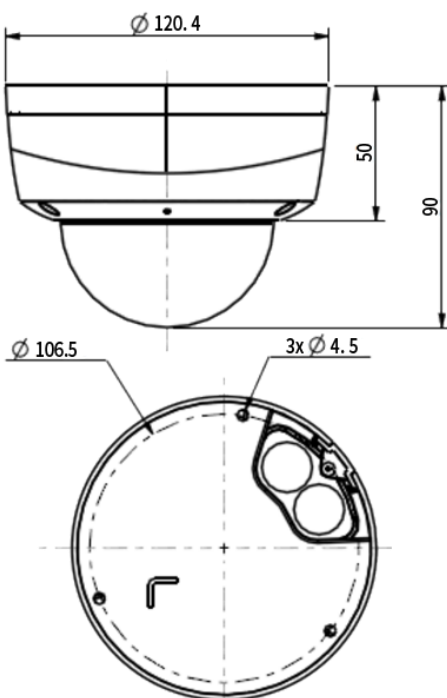

# OY-D2022A-L

2MP Starlight Vandalproof Mini IR Dome Camera  
2 百萬防暴星光迷你紅外線半球攝影機

## 尺寸

## 鏡頭

鏡頭	選配 2.8mm/4mm 定焦鏡頭
鏡頭類型	M12
視野角度	95.2°/78°