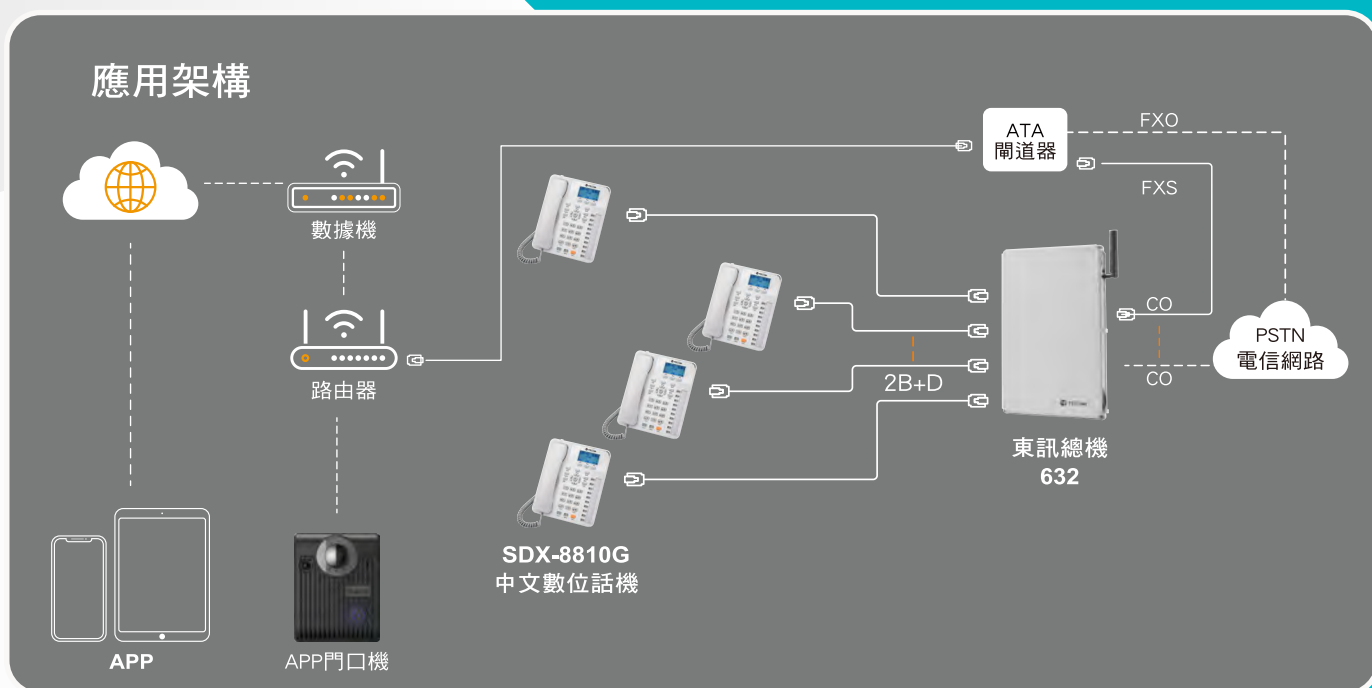

東訊

新世代中型商務總機系統

SD632

東訊新世代中型商務總機系統，提供更高的系統容量與優化的軟硬體平台，協助小容量系統 SD616A 的用戶無縫升級與擴容，有效降低資本支出；此外，局線設計提供高抗干擾性能，有效提升聲音品質。SD632系統也可與視訊門口機交接，訪客按門鈴時，手機 APP 將優先振鈴受話，接起後進行視訊通話；若無人接聽，則改對話機振鈴，接起後進行語音通話。

來電中文顯示已成為總機系統的標準功能，SD632系統提供中文轉換卡 DU-2211MG，當外線來電時，透過中文話機，用戶可立即掌握來電者身份，提供企業最佳客戶服務。中文轉換卡 DU-2211MG也提供中文電話簿與管理功能。

東訊新推出嶄新的中文顯示旗艦型數位話機SDX-8810G，可以和東訊總機SD632、SDX500及SD616A 等系統匹配。新穎的外觀設計，有效提升企業形象，具友善的操作面板設計與耳機功能，成為企業員工通訊的好幫手。

東訊總機 · 全國第一

SD632

東訊 新世代中型商務總機系統

10鍵中文顯示旗艦型

SDX-8810G

- 來電中文顯示
- 顯示幕白色背光
- 大型液晶顯示幕
- 10個軟鍵雙色燈
- 大型來電指示燈
- 28首音樂鈴聲
- 免持聽筒對講
- 耳機功能
- 桌掛兩用傾斜架

主機

SD632

中文轉換卡

DU-2211MG

- 提供中文電話簿與管理功能
- 電話簿設定可執行查看、添加、匯入、匯出及清空等功能
- 電話簿提供最多2,000筆資料
- SMDR資料輸出

- 具備DI及DO接口各8路 (DI x 8、DO x 8)
- 提供DI / DO的狀態查看與管理功能
- DI 接口可提供門鎖狀態偵測、保全(如緊急壓扣、瓦斯偵測、門窗防盜等)偵測及保全啟動開關偵測等功能
- DO接口可提供電鎖開關、監視器、保全告警及保全設定等功能
- 可透過LAN或WAN接口進入登錄頁面，執行中文轉換卡的設定與管理
- 提供系統配置的匯入與匯出
- 提供網路接口，含WAN x1、LAN x1、及WiFi AP

主機功能

主機規格

自動總機	標準配備(6路)	外線容量	基本 3	最大 6
中文轉換卡(DU-2211MG)	選配	數位話機	基本 16	最大 32
保留音樂(標準配備)	4首可錄式音樂(共11分鐘)	類比單機	基本 0	最大 6
48鍵中繼台	選配(2部)	主機體積(長x寬x高)	41.7 x 24.1 x 7.0 (cm)	
外接影像門口機/手機APP	選配(搭配閘道器IP-58351)	耗電量	110VAC / 1.5A Max	
數位門口機	選配(2部)	備用電池	24VDC / 7AH	
門口機電鎖(具開門指示燈)	選配	電話機配線方式	採2芯星狀佈線方式	
來電顯示(DTMF/FSK)	標準配備	分機迴路電阻	120Ω	
分機來電中文顯示	50組	外接音樂源輸入端口	標準配備	
門口機可轉接手機或一般市話	標準配備	多功能卡 (DU-2213MF)	選配	
分機可轉接手機或一般市話	標準配備			
外線轉外線	標準配備			