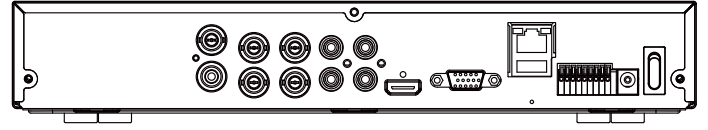

4 路 H.265 混合型 監控 錄放 影機

TE - X S C 0 4 0 8 1 - N

產品特色

- 支援 CoC 同軸控制
- 支援雲端空間備份儲存
- 支援 4 CH 即時回放觀看
- 支援手機 QRcode P2P 快速連線
- 採用最新 H.265 視訊壓縮技術
- 台灣製造
- HDMI 4K 輸出
- 採用台灣聯詠 NOVATEK 晶片
- 支援 CVBS / V GA / HDMI 同時顯示
- 可透過網路監看 IE / CMS / iPhone / Android

產品規格

影像				
產品型號	TE-XSC04081-N			
壓縮模式	H.264 / H.265			
顯示螢幕分割	1 / 4 / 6			
影像輸入	類比	4 CH		
	IP	2 CH (單 IP 攝影機最高可接入 6 CH)		
	總頻道	6 CH		
影像輸出	CVBS	704×576		
	VGA	1024×768, 1280×720, 1280×1024, 1440×900, 1920×1080		
	HDMI	1024×768, 1280×720, 1280×1024, 1440×900, 1920×1080, 2560×1440, 3840×2160		
錄影				
總錄影解析度	主碼流	類比高清	解析度	8MP : 15 fps / 5MP : 20 fps / 4MP / 1080P / 720P / 960H : 30 fps
			8MP	7 fps (PAL) / (NTSC)
			5MP	12 fps (PAL) / (NTSC)
			4MP	15 fps (PAL) / (NTSC)
			1080P	25 fps (PAL) / 30 fps (NTSC)
	IP	解析度	8MP(4K), 4MP, 2MP (1080P), 720P	
張數		每路最大 25 fps (PAL) / 30 fps (NTSC)		
子碼流	混合	PAL	704×576 每路最大 10 fps	
		NTSC	704×480 每路最大 10 fps	
回放				
回放張數	8MP	28 fps (最高 4 路 回放)		
	5MP	48 fps (最高 4 路 回放)		
	4MP	60 fps (最高 4 路 回放)		
	1080P	120 fps (最高 4 路 回放)		
回放速度	快速回放	2 倍、4 倍、8 倍、16 倍		
	倒轉播放	2 倍、4 倍、8 倍、16 倍		
	慢速回放	1/2 倍、1/4 倍、1/8 倍、1/16 倍		
介面				
網路接口	R J45 10 / 100 Base-T			
序列介面	RS485			

警報		
警報輸入	4 組輸入	
警報輸出	1 組輸出	
警報通知	設定	電子圍籬警報
		區域入侵警報
		人形偵測警報
		車形偵測警報
		移動偵測警報 (靈敏度 1~8 級)
	影像遺失警報	
通知	蜂鳴聲警報	
	E-mail 通知	
	推送警報訊息到 APP	
音訊		
聲音格式	G.711a	
聲音輸入	4 組輸入	
聲音輸出	1 組輸出	
儲存		
USB 2.0	前面板 X 1	
USB 2.0	後面板 X 1	
SATA	SATA X 1 (最高支援 10TB)	
E-SATA	不支援	
遠端操作		
遠端瀏覽	遠端軟體 CMS / TecomView APP / IE/ Chrome / Edge / Safari / Firefox	
行動裝置	iPhone / Android	
同時上線用戶數	支援多個用戶同時監控	
遠端控制	顯示 / 回放 / 備份 / 參數設定	
其他		
電源	DC12V / 2A	
工作環境	-10° C ~ +50° C (14° F ~ 122° F) 濕度 ≤ 90 %	
尺寸	300 X 220 X 53 mm	