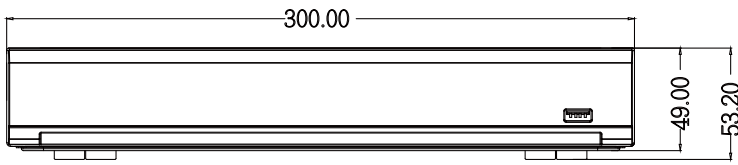

## 產品規格

影像				
產品型號	TE-XSC04051-N			
壓縮模式	H.264 / H.265			
顯示螢幕分割	1 / 4 / 6			
影像輸入	類比	4 CH		
	IP	2 CH (單 IP 攝影機最高可接入 6 CH)		
	總頻道	6 CH		
影像輸出	CVBS	704×576		
	VGA	1024×768, 1280×720, 1280×1024, 1440×900, 1920×1080		
	HDMI	1024×768, 1280×720, 1280×1024, 1440×900, 1920×1080, 2560×1440, 3840×2160		
錄影				
總錄影解析度	主碼流	類比高清	解析度	5MP-Lite : 20 fps / 4MP-Lite : 30 fps 1080P/ 720P/ 960H : 30fps
			5MP-Lite	20 fps (PAL) / (NTSC)
			4MP-Lite	30 fps (PAL) / (NTSC)
			1080P	25 fps (PAL) / 30 fps (NTSC)
			720P	25 fps (PAL) / 30 fps (NTSC)
	IP	解析度	5MP, 4MP, 2MP (1080P), 720P	
張數		每路最大 25 fps (PAL) / 30 fps (NTSC)		
子碼流	混合	PAL	704×576 每路最大 10 fps	
		NTSC	704×480 每路最大 10 fps	
回放				
回放張數	5MP-Lite	80 fps (最高 4 路 回放)		
	4MP-Lite	120 fps (最高 4 路 回放)		
	1080P	120 fps (最高 4 路 回放)		
	720P	120 fps (最高 4 路 回放)		
回放速度	快速回放	2 倍、4 倍、8 倍、16 倍		
	倒轉播放	2 倍、4 倍、8 倍、16 倍		
	慢速回放	1/2 倍、1/4 倍、1/8 倍、1/16 倍		
介面				
網路接口	R J45 10/ 100 Base-T			
序列介面	RS485			