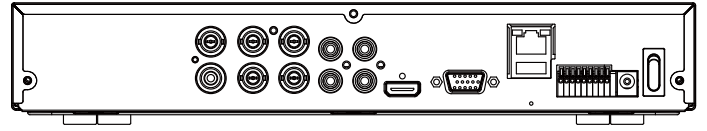

### 產品特色

- 支援 CoC 同軸控制
- 支援雲端空間備份儲存
- 支援最高 4 CH 即時回放觀看
- 支援手機 QRcode P2P 快速連線
- 採用最新 H.265 視訊壓縮技術
- 台灣製造
- HDMI 4K 輸出
- 採用台灣聯詠 NOVATEK 晶片
- 支援 CVBS / V GA / HDMI 同時顯示
- 可透過網路監看 IE / CMS / iPhone / Android

## 產品規格

影像				
產品型號	TE-XSC04051-N			
壓縮模式	H.264 / H.265			
顯示螢幕分割	1 / 4 / 6			
影像輸入	類比	4 CH		
	IP	2 CH (單 IP 攝影機最高可接入 6 CH)		
	總頻道	6 CH		
影像輸出	CVBS	704×576		
	VGA	1024×768, 1280×720, 1280×1024, 1440×900, 1920×1080		
	HDMI	1024×768, 1280×720, 1280×1024, 1440×900, 1920×1080, 2560×1440, 3840×2160		
錄影				
總錄影解析度	主碼流	類比高清	解析度	5MP-Lite : 20 fps / 4MP-Lite : 30 fps 1080P/ 720P/ 960H : 30fps
			5MP-Lite	20 fps (PAL) / (NTSC)
			4MP-Lite	30 fps (PAL) / (NTSC)
			1080P	25 fps (PAL) / 30 fps (NTSC)
			720P	25 fps (PAL) / 30 fps (NTSC)
	IP	解析度	5MP, 4MP, 2MP (1080P), 720P	
張數		每路最大 25 fps (PAL) / 30 fps (NTSC)		
子碼流	混合	PAL	704×576 每路最大 10 fps	
		NTSC	704×480 每路最大 10 fps	
回放				
回放張數	5MP-Lite	80 fps (最高 4 路 回放)		
	4MP-Lite	120 fps (最高 4 路 回放)		
	1080P	120 fps (最高 4 路 回放)		
	720P	120 fps (最高 4 路 回放)		
回放速度	快速回放	2 倍、4 倍、8 倍、16 倍		
	倒轉播放	2 倍、4 倍、8 倍、16 倍		
	慢速回放	1/2 倍、1/4 倍、1/8 倍、1/16 倍		
介面				
網路接口	R J45 10/ 100 Base-T			
序列介面	RS485			