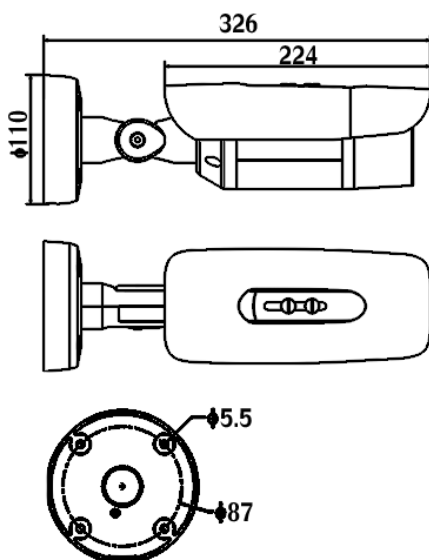

OY-B3021

2MP Varifocal IR Bullet Camera
2 百萬變焦紅外線一體型攝影機

HQ

ONVIF

功能特色

解析度最大到 1080P, 1920x1080@30fps
H.264/M-JPEG 編解碼器
最低照度彩色: 0.05 Lux, 黑/白: 0.025Lux, 0 Lux
帶紅外線
手動 2.8-12 毫米
智慧 IR, 紅外線範圍: 50m
VCA 警戒線/圍籬
介面音效 I/O:1/1, 告警 I/O:1/0, Micro SD 卡槽
最大到 128G, USB, 重置按鈕
TVS 6000V, 雷擊/突波防護: (電源 2000V, RJ45 1000V), IP67
運作條件 -35°C ~ 60°C(紅外線關閉) / -35°C ~ 40°C(IR ON), 0 ~ 95% RHG
CE, FCC

尺寸

攝影機

感測晶片	1/2.8" CMOS
處理器	ARM9 Architecture
作業系統	嵌入式 Linux
視訊格式	PAL/NTSC
最低照度	0.05 Lux @(F1.2, 自動增益控制開啟) 0.025Lux @(F1.2, 自動增益控制開啟); 0 Lux 帶紅外線
快門	1s 至 1/100,000s
日夜切換	帶自動切換紅外截止濾波器
寬動態	100db
雜訊抑制	3D DNR
解析度	1080P(1920x1080)
輸出張數	50Hz: 30fps (1280 x 1080); 30fps (1280 x 720)
串流	1 : 1080P(1920*1080) 2 : D1(704*576) 3 : CIF(352*288)
影像分析	警戒線/圍籬
智慧警報	位移偵測/IP 衝突/MAC 衝突/埠告警/遮擋告警
DI/DO	1 路, 不支援
重置鈕	Y
通訊協定	IPv4/IPv6/HTTP/802.1x/FTP/SMTP/ UPnP/SNMP/DNS/DDNS/NTP/RTSP/ TCP/UDP/DHCP/PPoE
系統分級	4 等級/8 使用者
連線數	3 用戶在同時登入
通用協議	ONVIF (Profile S), SDK
網路介面	RJ45 · 10/100M 乙太網路介面
外接擴充	USB

一般

迴路防護	TVS 6000V, 雷擊/突波 防護: (電源 2000V, RJ45 1000V)
溫度/濕度	-35°C ~ 60°C(紅外線關閉) / -35°C ~ 40°C(紅外線開啟), 0 ~ 95% RHG
電源規格	DC12 V ± 10%, PoE (802.3af)
電源消耗	最高 5W(紅外線關閉) (ICR 切換瞬間 12W) 最高 7.5W(紅外線開啟)
外觀尺寸	337 毫米 x 107 毫米 x 107 毫米
重量	1.3KG (單攝影機); 1.6KG (含包裝盒)

鏡頭

鏡頭	2.8-12mm 變焦鏡頭
鏡頭類型	M14
視野角度	88.1° ~ 31.2°

編碼規則

影像格式	H.264/MJPEG
編碼種類	High Profile/Main Profile/ Base Line Profile
傳輸速率	32Kbps~16Mbps
音效格式	G.711A/G.711U/ADPCM
傳輸速率	G711 8KHz, 64kbps ADPCM 8KHz, 32kbps
音效輸入/出	1 路/1 路