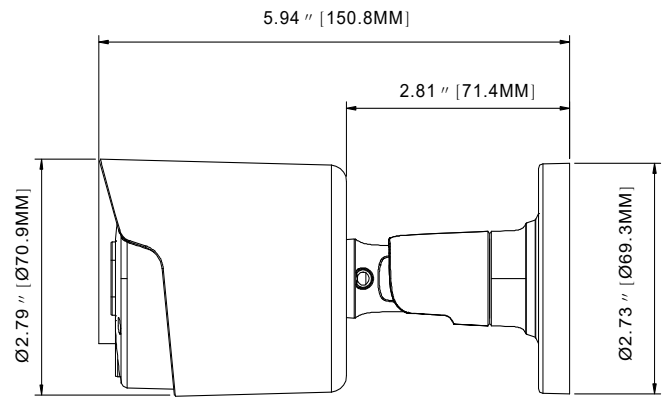

五百萬紅外線網路高清攝影機

TE-IPB60505F36-M

產品特色

- 3.6mm / F1.6 固焦鏡頭
- 支援 Onvif / 防護等級 IP67
- DC12V 供電並且支援 PoE 電源規格
- 支援手機 APP 快速掃描 P2P 連線觀看
- 最低照度 0.004 Lux
- 1/2.7" CMOS 感光元件
- 智慧型紅外線燈，投射距離可達 30 公尺
- 支援 iPhone, Android, IE, Chrome, Edge

產品規格

攝影機	
產品型號	TE-IPB60505F36-M
攝像元件	1/2.7" CMOS
圖像像素	5MP 2592(H)×1944(V)
電子快門	1/5 ~ 1/20000s
鏡頭	固焦 3.6mm @ F1.6
最低照度	彩色 0.004 lux @ F1.6 (AGC ON) 黑白 0 lux @ IR ON
最短視距	2 m
日夜切換	自動紅外線濾鏡切控
紅外線投射距離	Up to 30 m
數位寬動態	支援
數位降噪	3D DNR
可視角度	H:79°, V:56°, D:106°
影像	
視訊壓縮格式	H.264 / H.265
影像模式	日夜模式 / 排程模式
影像功能	支援背光補償 (5 區), 位移偵測 (8 段) 影像標題和時間戳疊加, 隱私遮罩
影像調校	影像翻轉, 自動白平衡, 自動增益
第一碼流 (S1)	5MP(2592 x 1944), 4MP(2592 x 1520), 3MP(2304 x 1296), 1080P(1920 x 1080) 960P(1280 x 960), 720P(1280 x 720)@30 fps
第二碼流 (S2)	720P(1280x720), VGA(640x480), QVGA(320x240)@20 fps
第三碼流 (S3)	QVGA(320x240)@20 fps
碼流 (Bit Rate)	256 Kbps ~ 8 Mbps
串流形式	VBR / CBR
儲存	
SD card	支援 · 最大容量支援至 256GB
重置開關	支援
遠端網路儲存	支援

功能	
遠端監控	網路瀏覽器 / CMS 遠端控制
通信協議	TCP/IP, HTTP, DHCP, DNS, DDNS, RTP/RTSP, SMTP, NTP, UPnP, SNMP, HTTPS, FTP
網路瀏覽	Chrome 70+, Firefox 30.0-51, Safari 8.0-11, IE10-11, edge
接口協議	Onvif (Profile S/G/T)
ROI	支援
系統維護	可透過網頁瀏覽器可做韌體更新
一般功能	IP 地址過濾 / 密碼保護 / 用戶認證
PoE 供電	支援
雙向語音	-
介面	
網路接口	R J45 10M / 100M
視訊輸出	-
聲音輸入	內建麥克風
聲音輸出	-
警報輸入	-
警報輸出	-
其他	
電源	DC12V/PoE
消耗功率	<5.5W
工作環境	- 35 °C ~ 60 °C (-31° F~140° F) 濕度 ≤ 95 %
存放環境	- 30 °C ~ 60 °C (-22° F~140° F) 濕度 ≤ 95 %
尺寸	Ø71 x 151 mm
防護等級	IP67
材質	金屬