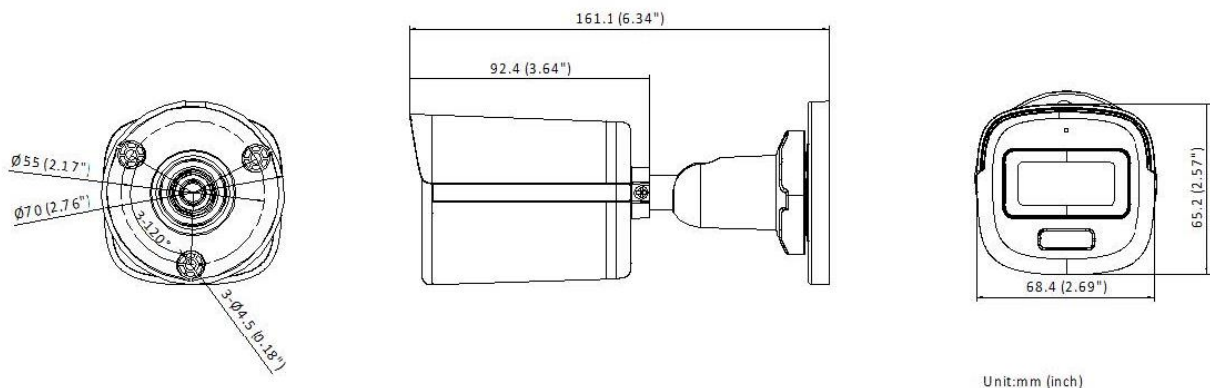

KIM-T81 30-LSC

**3K 畫素同軸高清防水槍型
智慧雙光 (紅外線+暖白光)
星光全彩 / 同軸音頻攝影機**

一般攝影機

智慧全彩

混亂光源依然清晰完美

低光色彩仍舊完美呈現

產品特性

- 靈活的雙光源應用，安全監控智慧加倍。
- 三種補光模式可設置，光線不足自動補光
白光(預設): 24 小時全天候彩色影像。
紅外線: 白天彩色、夜間黑白影像
智慧: 夜間紅外線黑白影像，當偵測到人形或車輛時切換白光彩色影像，以利辨識
(智慧模式需搭配 KIM 智慧 DVR 人車位移)
- 3K 畫素，最高解析度 2960 × 1665。
- 採用智慧 FSI 光電技術及 F1.0 大光圈。
- 3.6mm (F1.0)定焦鏡頭。
- 無光環境智慧補光，紅外線/暖白光照射距離皆可達 20 公尺。
- 同軸音頻，內建麥克風。
- 可切換 TVI / AHD / CVI / CVBS 四種影像輸出格式。
- IP67 防水防塵等級。

規 格

攝影機	
影像元件	3K 畫素 CMOS
影像系統	PAL/NTSC
有效畫素	2960 (H) × 1665 (V)

畫面更新率	TVI: 3K@20fps, 4MP@25fps/30fps, 1080p@25fps/30fps AHD: 5MP@20fps, 4MP@25fps/30fps CVI: 4MP@25fps/30fps CVBS: PAL/NTSC
最低照度	彩色: 0.0005 Lux @ (F1.0, AGC ON), 白光或紅外線照射下: 0 Lux
電子快門	PAL: 1/25 秒 ~ 1/50,000 秒 NTSC: 1/30 秒 ~ 1/50,000 秒
鏡頭	3.6mm 定焦鏡頭, F1.0
視野範圍	3.6mm, 水平: 94°, 垂直: 50°, 對角: 112°
日夜轉換	ICR 濾片自動切換(紅外線), 全時彩色 (暖白光)
WDR 寬動態	支援
可調角度	水平 0 ~ 360°, 垂直 0 ~ 90°, 旋轉 0 ~ 360°
功能	
影像模式	標準 / 鮮豔 / 明亮
AGC 自動增益	高 / 中 / 低 / 關閉
白平衡	自動 / 手動
自動曝光模式	寬動態(WDR) / 背光補償(BLC) / 強光抑制(HLC) / 一般模式 / 強光遮蔽(HLS)
雜訊抑制	支援 3D / 2D DNR
影像調整	亮度 / 對比度 / 銳利度 / 飽和度 / 閃爍抑制
介面	
影像輸出	可切換 TVI / AHD / CVI / CVBS 四種影像輸出格式
音訊輸入	同軸音頻, 內建麥克風
一般規格	
工作環境	溫度-40 °C ~ 60 °C, 濕度小於 90% (無凝結)
電源供應	12 VDC ±25% ※建議一台攝影機使用一個單獨電源供應
消耗功率	最高 5W
防護等級	IP67
補光距離	暖白光: 20 公尺, 紅外線: 20 公尺(支援智慧自動調光)
外殼材質	主體: 金屬
外觀尺寸	161.1 mm × 68.4 mm × 65.2 mm
重量	約 405 g

外型尺寸

Unit:mm (inch)

Unit: mm(inch)

- ※ 型錄規格以現行產品為準。
- ※ 本公司保留修改此規格之權利, 內容若有變動恕不另行通知。