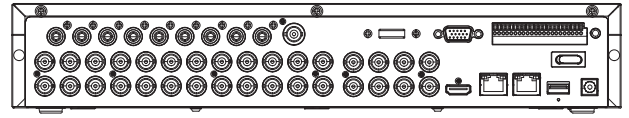

32 路 H.265 混合型監控錄放影機

TE-XSC0A058-N (4HDD)

產品特色

- 支援 CoC 同軸控制
- 支援最高 16 CH 即時回放觀看
- 採用最新 H.265 視訊壓縮技術
- 支援 QR Code P2P 快速連線
- 支援 CVBS / VGA / HDMI 同時顯示
- 可透過網路監看 IE / CMS / iPhone / Android

產品規格

影像			
產品型號	TE-XSC0A058-N		
壓縮模式	H.264 / H.265		
顯示螢幕分割	4 / 6 / 8 / 9 / 10 / 12 / 13 / 14 / 16 / 17 / 19 / 20 / 22 / 25 / 32 / 36		
影像輸入	類比	32 CH	
	IP	4 CH (純IPC模式可接入2MP@32CH)	
	總頻道	36 CH	
影像輸出	CVBS	704×576	
	VGA	1024×768, 1280×720, 1280×1024, 1440×900, 1920×1080	
	HDMI	1024×768, 1280×720, 1280×1024, 1440×900, 1920×1080, 2560×1440, 3840×2160	
錄影			
總錄影解析度	類比 高清	5MP-Lite	240 fps (PAL) / (NTSC)
		4MP-Lite	320 fps (PAL) / (NTSC)
		1080P	480 fps (PAL) / (NTSC)
		720P	960 fps (PAL) / (NTSC)
		960H	960 fps (PAL) / (NTSC)
	IP	解析度	5MP, 4MP, 2MP (1080P), 720P
		張數	每路最大 25 fps (PAL) / 30 fps (NTSC)
回放			
同步回放	16 CH		
回放張數	5MP-Lite	240 fps (最高 8 路 回放)	
	4MP-Lite	320 fps (最高 8 路 回放)	
	1080P	480 fps (最高 8 路 回放)	
	720P	960 fps (最高 8 路 回放)	
回放速度	快速回放	2 倍、4 倍、8 倍、16 倍	
	倒轉播放	2 倍、4 倍、8 倍、16 倍	
	慢速回放	1/2 倍、1/4 倍、1/8 倍、1/16 倍	
介面			
網路接口	R J45 100 / 1000 Base-T X 2		
序列介面	RS485		

警報		
警報輸入	16 組輸入	
警報輸出	1 組輸出	
警報通知	設定	電子圍籬警報
		區域入侵警報
		人形偵測警報
		車形偵測警報
		移動偵測警報 (靈敏度 1~8 級)
	通知	影像遺失警報
		鳴聲警報
		E-mail 通知
		推送警報訊息到 APP
音訊		
聲音格式	G.711a	
聲音輸入	8 組輸入	
聲音輸出	1 組輸出	
儲存		
USB 2.0	前面板 X 1	
USB 3.0	後面板 X 1	
SATA	SATA X 4 (總容量最高支援 40 TB)	
E-SATA	X 1	
遠端操作		
遠端瀏覽	遠端軟體 CMS / APP / IE	
行動裝置	iPhone / Android	
同時上線用戶數	支援多個用戶同時監控	
遠端控制	顯示 / 回放 / 備份 / 參數設定	
其他		
電源	DC12V / 5A	
工作環境	0° C ~ +40° C (32° F ~ 104° F) 濕度 ≤ 90 %	
尺寸	380 X 340 X 68 mm	