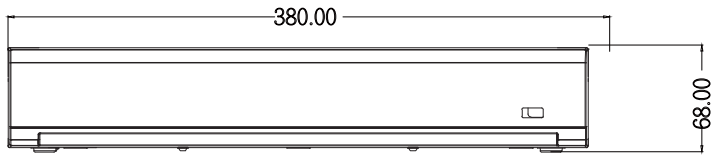

32 路 H.265 混合型監控錄放影機

TE-XSC0A058-N (4HDD)

產品特色

- 支援 CoC 同軸控制
- 支援最高 16 CH 即時回放觀看
- 採用最新 H.265 視訊壓縮技術
- 支援 QR Code P2P 快速連線
- 支援 CVBS / VGA / HDMI 同時顯示
- 可透過網路監看 IE / CMS / iPhone / Android

產品規格

影像			
產品型號	TE-XSC0A058-N		
壓縮模式	H.264 / H.265		
顯示螢幕分割	4 / 6 / 8 / 9 / 10 / 12 / 13 / 14 / 16 / 17 / 19 / 20 / 22 / 25 / 32 / 36		
影像輸入	類比	32 CH	
	IP	4 CH (純IPC模式可接入2MP@32CH)	
	總頻道	36 CH	
影像輸出	CVBS	704×576	
	VGA	1024×768, 1280×720, 1280×1024, 1440×900, 1920×1080	
	HDMI	1024×768, 1280×720, 1280×1024, 1440×900, 1920×1080, 2560×1440, 3840×2160	
錄影			
總錄影解析度	類比 高清	5MP-Lite	240 fps (PAL) / (NTSC)
		4MP-Lite	320 fps (PAL) / (NTSC)
		1080P	480 fps (PAL) / (NTSC)
		720P	960 fps (PAL) / (NTSC)
		960H	960 fps (PAL) / (NTSC)
	IP	解析度	5MP, 4MP, 2MP (1080P), 720P
		張數	每路最大 25 fps (PAL) / 30 fps (NTSC)
回放			
同步回放	16 CH		
回放張數	5MP-Lite	240 fps (最高 8 路 回放)	
	4MP-Lite	320 fps (最高 8 路 回放)	
	1080P	480 fps (最高 8 路 回放)	
	720P	960 fps (最高 8 路 回放)	
回放速度	快速回放	2 倍、4 倍、8 倍、16 倍	
	倒轉播放	2 倍、4 倍、8 倍、16 倍	
	慢速回放	1/2 倍、1/4 倍、1/8 倍、1/16 倍	
介面			
網路接口	R J45 100 / 1000 Base-T X 2		
序列介面	RS485		

警報		
警報輸入	16 組輸入	
警報輸出	1 組輸出	
警報通知	設定	電子圍籬警報
		區域入侵警報
		人形偵測警報
		車形偵測警報
		移動偵測警報 (靈敏度 1~8 級)
	通知	影像遺失警報
		鳴聲警報
		E-mail 通知
		推送警報訊息到 APP
音訊		
聲音格式	G.711a	
聲音輸入	8 組輸入	
聲音輸出	1 組輸出	
儲存		
USB 2.0	前面板 X 1	
USB 3.0	後面板 X 1	
SATA	SATA X 4 (總容量最高支援 40 TB)	
E-SATA	X 1	
遠端操作		
遠端瀏覽	遠端軟體 CMS / APP / IE	
行動裝置	iPhone / Android	
同時上線用戶數	支援多個用戶同時監控	
遠端控制	顯示 / 回放 / 備份 / 參數設定	
其他		
電源	DC12V / 5A	
工作環境	0° C ~ +40° C (32° F ~ 104° F) 濕度 ≤ 90 %	
尺寸	380 X 340 X 68 mm	