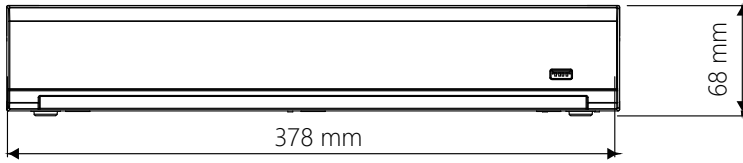

產品規格

影像		
產品型號	TE-NSD0A088-RFPE1	
壓縮模式	H.264 / H.264+ / H.265 / H.265+	
顯示螢幕分割	1 / 4 / 6 / 8 / 9 / 10 / 13 / 14 / 16 / 17 / 19 / 20 / 22 / 25 / 32 / 36	
影像輸入	32 CH	
影像輸出	VGA	1024×768, 1280×720, 1280×1024, 1440×900, 1920×1080
	HDMI 1	1024×768, 1280×720, 1280×1024, 1440×900, 1920×1080, 2560×1440, 3840×2160
	HDMI 2	1024×768, 1280×720, 1280×1024, 1440×900, 1920×1080
錄影		
錄影解析度	8MP (4K), 5MP, 3MP, 2MP (1080P), 960P, 720P	
輸入頻寬	320 Mbps	
輸出頻寬	320 Mbps	
錄影模式	連續 / 手動 / 排程 / 動作偵測 / 感測器 / 警報	
錄影張數	8MP	120 fps
	4MP	240 fps
	2MP	480 fps
回放		
同步回放	16 CH	
錄影張數	8MP	120 fps
	4MP	240 fps
	2MP	480 fps
回放速度	快速回放	2 倍、4 倍、8 倍、16 倍
	倒轉播放	2 倍、4 倍、8 倍、16 倍
	慢速回放	1/2 倍、1/4 倍、1/8 倍、1/16 倍
儲存		
USB 2.0	X2 (前面板 X1 + 後面板 X1)	
USB 3.0	後面板 X1	
SATA	SATA X4 (單顆最高支援 12TB)	
E-SATA	X1	