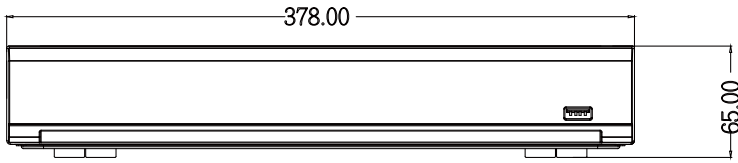

## 產品規格

影像				
產品型號	TE-XSC16082-NE			
壓縮模式	H.264 / H.265			
顯示螢幕分割	1 / 4 / 6 / 8 / 9 / 10 / 12 / 13 / 14 / 16 / 17 / 19 / 20 / 22 / 25			
影像輸入	類比	16 CH		
	IP	8 CH (單 IP 攝影機最高可接入 24 CH)		
	總頻道	24 CH		
影像輸出	CVBS	704×576		
	VGA	1024×768, 1280×720, 1280×1024, 1440×900, 1920×1080		
	HDMI	1024×768, 1280×720, 1280×1024, 1440×900, 1920×1080, 2560×1440, 3840×2160		
錄影				
總錄影解析度	主碼流	類比高畫	解析度	8MP : 15 fps / 5MP : 20 fps / 4MP / 1080P / 720P / 960H : 30 fps
			8MP	10 fps (PAL) / (NTSC)
			5MP	15 fps (PAL) / (NTSC)
			4MP	20 fps (PAL) / (NTSC)
			1080P	25 fps (PAL) / 30 fps (NTSC)
	IP	解析度	8MP(4K), 4MP, 2MP (1080P), 720P	
		張數	每路最大 25 fps (PAL) / 30 fps (NTSC)	
	子碼流	混合	PAL	704×576 每路最大 10 fps
			NTSC	704×480 每路最大 10 fps
	回放			
回放張數	8MP	160 fps (最高 16 路 回放)		
	5MP	240 fps (最高 16 路 回放)		
	4MP	320 fps (最高 16 路 回放)		
	1080P	480 fps (最高 16 路 回放)		
回放速度	快速回放	2 倍、4 倍、8 倍、16 倍		
	倒轉播放	2 倍、4 倍、8 倍、16 倍		
	慢速回放	1/2 倍、1/4 倍、1/8 倍、1/16 倍		
介面				
網路接口	R J45 100 / 1000 Base-T			
序列介面	RS485			