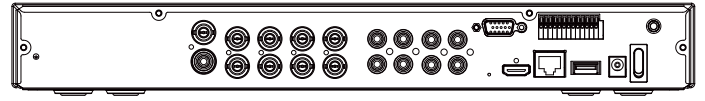

## 產品規格

影像				
產品型號	TE-XSC16082-NE			
壓縮模式	H.264 / H.265			
顯示螢幕分割	1 / 4 / 6 / 8 / 9 / 10 / 12 / 13 / 14 / 16 / 17 / 19 / 20 / 22 / 25			
影像輸入	類比	16 CH		
	IP	8 CH (單 IP 攝影機最高可接入 24 CH)		
	總頻道	24 CH		
影像輸出	CVBS	704×576		
	VGA	1024×768, 1280×720, 1280×1024, 1440×900, 1920×1080		
	HDMI	1024×768, 1280×720, 1280×1024, 1440×900, 1920×1080, 2560×1440, 3840×2160		
錄影				
總錄影解析度	主碼流	類比高畫	解析度	8MP : 15 fps / 5MP : 20 fps / 4MP / 1080P / 720P / 960H : 30 fps
			8MP	10 fps (PAL) / (NTSC)
			5MP	15 fps (PAL) / (NTSC)
			4MP	20 fps (PAL) / (NTSC)
			1080P	25 fps (PAL) / 30 fps (NTSC)
	IP	解析度	8MP(4K), 4MP, 2MP (1080P), 720P	
		張數	每路最大 25 fps (PAL) / 30 fps (NTSC)	
	子碼流	混合	PAL	704×576 每路最大 10 fps
			NTSC	704×480 每路最大 10 fps
	回放			
回放張數	8MP	160 fps (最高 16 路 回放)		
	5MP	240 fps (最高 16 路 回放)		
	4MP	320 fps (最高 16 路 回放)		
	1080P	480 fps (最高 16 路 回放)		
回放速度	快速回放	2 倍、4 倍、8 倍、16 倍		
	倒轉播放	2 倍、4 倍、8 倍、16 倍		
	慢速回放	1/2 倍、1/4 倍、1/8 倍、1/16 倍		
介面				
網路接口	R J45 100 / 1000 Base-T			
序列介面	RS485			