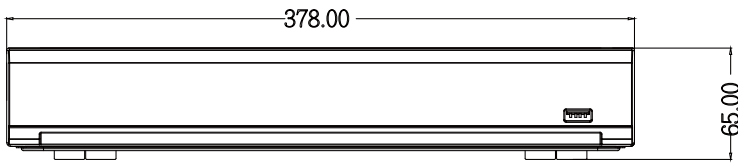

產品規格

影像				
產品型號	TE-XSC16052-N			
壓縮模式	H.264 / H.265			
顯示螢幕分割	1 / 4 / 6 / 8 / 9 / 10 / 12 / 13 / 14 / 16 / 17 / 19 / 20			
影像輸入	類比	16 CH		
	IP	4 CH (單 IP 攝影機最高可接入 20 CH)		
	總頻道	20 CH		
影像輸出	CVBS	704×576		
	VGA	1024×768, 1280×720, 1280×1024, 1440×900, 1920×1080		
	HDMI	1024×768, 1280×720, 1280×1024, 1440×900, 1920×1080, 2560×1440, 3840×2160		
錄影				
總錄影解析度	主碼流	類比高畫	解析度	5MP-Lite : 20 fps / 4MP-Lite : 30 fps 1080P / 720P / 960H : 30fps
			5MP-Lite	12 fps (PAL) / (NTSC)
			4MP-Lite	16 fps (PAL) / (NTSC)
			1080P	15 fps (PAL) / (NTSC)
			720P	25 fps (PAL) / 30 fps (NTSC)
	IP	解析度	5MP, 4MP, 2MP (1080P), 720P	
		張數	每路最大 25 fps (PAL) / 30 fps (NTSC)	
	子碼流	混合	PAL	704×576 每路最大 5 fps
			NTSC	704×480 每路最大 5 fps
	回放			
同步回放	16 CH			
回放張數	5MP-Lite	96 fps (最高 8 路 回放)		
	4MP-Lite	128 fps (最高 8 路 回放)		
	1080P	120 fps (最高 8 路 回放)		
	720P	240 fps (最高 8 路 回放)		
回放速度	快速回放	2 倍、4 倍、8 倍、16 倍		
	倒轉播放	2 倍、4 倍、8 倍、16 倍		
	慢速回放	1/2 倍、1/4 倍、1/8 倍、1/16 倍		