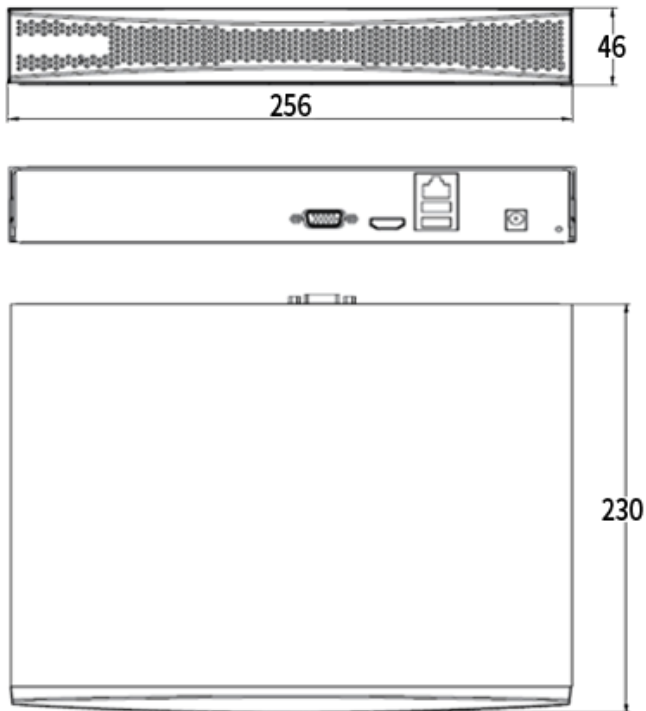

OY-TN1216

16CH 2HDD NVR
16 路 H264 錄影主機

尺寸圖例

功能特色

- 16-ch 6MP/5MP/3MP/1080P/UXGA/720P/VGA/4CIF/DCIF/2CIF/CIF/QCIF IP 攝影機輸入
- 4-ch 1080P/8-ch 720P/16-ch 4CIF 即時顯示
- 4-ch 1080P/8ch 720P/16ch 4CIF 同步回放
- 支援 1080P 解析度錄製
- HDMI, VGA 輸出解析度最大到 1920X1080 解析度
- 支援 16-ch 智慧分析處理
- 智慧搜尋及錄製, 隨插即用
- 支援 ANR 功能
- 支援 N+1 熱備援功能
- 2 SATA(最大到 16TB), 告警 I/O 1/0, 音效 I/O 1/1, 2xUSB, 1xRJ45(1000M) CE, FCC

產品規格

影音訊號

影像路數	16 路
影音路數	1 路
主機系統	嵌入式 Linux

影音輸出

HDMI	1-ch 解析度: 1920×1080 · 1280×720 · 800×600, 1024×768, 1366×768, 1440×900, 1280×800
VGA	1ch 解析度: 1920×1080 · 1280×720 · 800×600, 1024×768 · 1366×768, 1440×900, 1280×800
影像張數	主串流: 25fps(P)/30fps(N)
關鍵格錄影	支援
錄影解析度	6MP(2752*2208, 3008*2008, 2408*2008)/5MP(2448*2048, 2560*1920, 2592*1944, 2592*1920, 2528*2128)/4MP(2560*1440, 2592*1520)/3MP(2048*1536)/1080P/UXGA/720P/VGA/4CIF/DCIF/2CIF/CIF/QCIF
音效輸出	1xRCA
回放功能	4-ch 1080P/8-ch 720P/16-ch 4CIF 同步回放