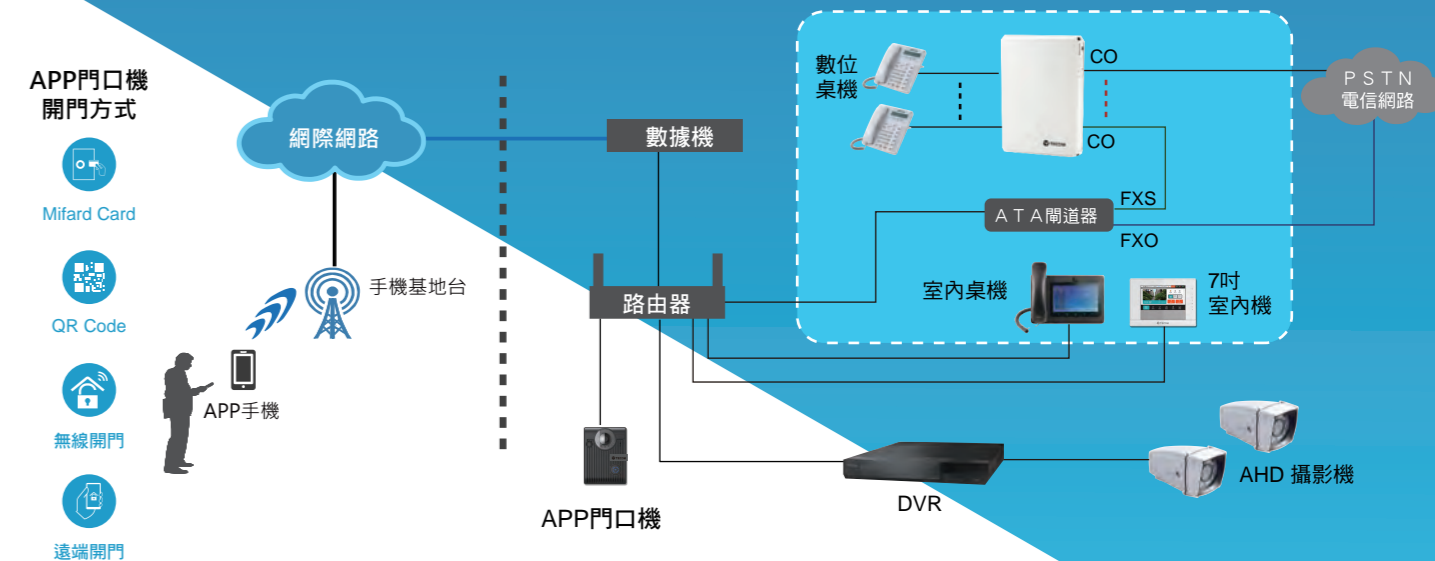

#### ○ 社區大樓應用一

APP 手機 + APP 社區大樓門口機 + APP 警衛管理機 + APP 緊急對講機 + IP CAM

#### ○ 社區大樓應用二

APP 手機 + APP 社區大樓門口機

#### ○ 住家應用

APP 手機 + APP 門口機：電鎖 + 開門按鈕 + 門鈴 + 門位偵測 + 燈控 + 鐵捲門 + 防盜等

#### ● 企業與店家應用

APP 手機 + APP 門口機：整合東訊總機、昇銳監視器、室內機、及室內桌機

CA-6807 7吋室內機		產品外觀
產品規格		
工作電壓	DC24V	
電力來源	POE (非標準24V)/外接電源	
顯示器	TFT LCD 7" 顯示螢幕，解析度：1024x600	
操作	電阻式觸控	
IP 等級	IP30	
全雙工回音消除	有	
Mic自動準位控制	有	
產品尺寸	230*168*24 mm (WxHxD)	
安裝方式	壁掛	
主要功能	<ul style="list-style-type: none"> <li>- 7" 觸控螢幕互動式操作。</li> <li>- 內置 8 區 EOL專業防盜迴路。</li> <li>- 可與住戶門口機自動組網 (適合透天厝，或公司前台)。</li> <li>- 可以被住戶門口機呼叫影像對講。</li> <li>- 多台室內機之間可以網內互相呼叫對講。</li> <li>- APP手機可以操作室內機防盜功能。</li> <li>- APP手機可以接收防盜警報。</li> <li>- APP手機可以遠程指定呼叫室內機。</li> </ul>	