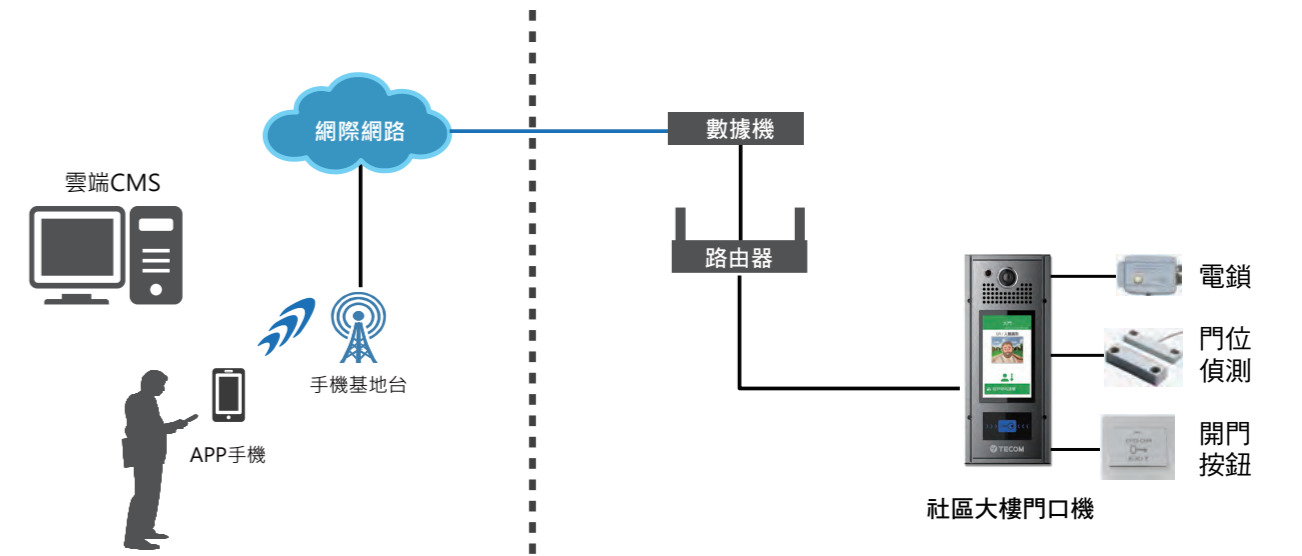

○ 社區大樓應用二

APP 手機 + APP 社區大樓門口機