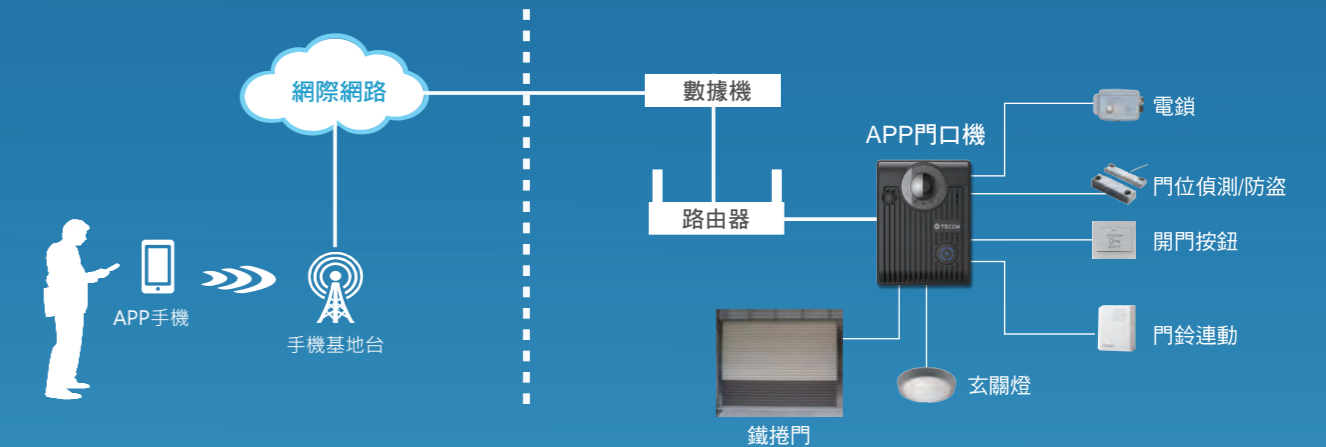

### 系統架構

#### ○ 社區大樓應用一

APP 手機 + APP 社區大樓門口機 + APP 警衛管理機 + APP 緊急對講機 + IP CAM

#### ○ 社區大樓應用二

APP 手機 + APP 社區大樓門口機

#### ○ 住家應用

APP 手機 + APP 門口機：電鎖 + 開門按鈕 + 門鈴 + 門位偵測 + 燈控 + 鐵捲門 + 防盜等