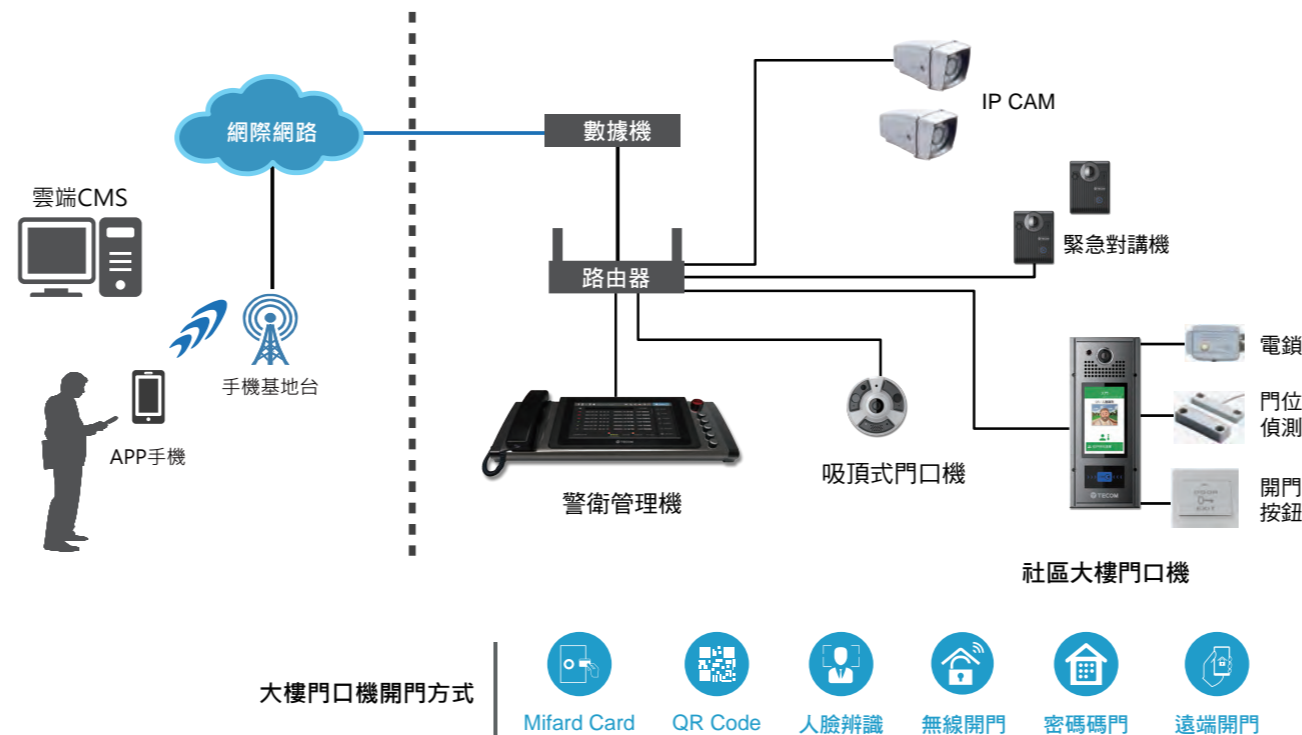

雲無線
門禁對講系統
CIS1000

新世代雲無線 門禁對講系統

- Mifard Card
- QR Code
- 無線開門
- 人臉辨識
- 密碼開門
- 遠端開門

CIS1000 「Cloud Intercom System」

東訊新世代 雲無線 門禁對講系統

社區大樓的門禁對講系統往往因屋齡久而導致設備老舊無法使用，管委會亟需高性價比的對講系統來替換，以提升社區大樓形象與價值。

管委會通常會面臨的困擾：

- 設備：設備故障，對講機已停產，無零件可更換。
- 線路：線路潮濕接觸不良，時好時壞，抽換線路成本高。
- 施工：須配合住戶作息，施工期長，破壞住家裝潢。

東訊新世代雲無線門禁對講系統可解決管委會的困擾：

- 設備：住戶不需專用對講機，智慧型手機安裝 APP 就變成對講機。
- 線路：免抽換線路工程，免查修線路困擾，免維護線路費用。
- 施工：免進入住戶家中作業，不打擾住戶作息，住戶免配合工程在家等候。

系統特色

- 一社區一雲、一戶一雲
- 住戶 QR Code 掃描即註冊
- 社區住戶免佈線
- 安裝快速、維修簡易成本低

系統架構

○ 社區大樓應用一

APP 手機 + APP 社區大樓門口機 + APP 警衛管理機 + APP 緊急對講機 + IP CAM