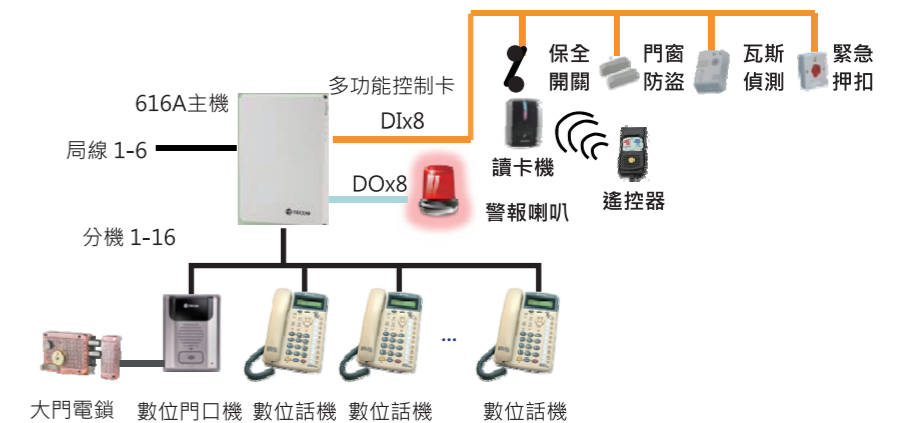

東訊 全系列 保全影像對講系統

B方案：行動影像對講 (門口機+最多11部影像話機)

整合智慧型手機提供遠端影像無線對講與監控

功能特色

- 保全警報遠端智慧型手機告警功能
- 遠端監看網路攝影機及門口機影像
- 門口機呼叫共振智慧型手機與話機
- 訪客相片儲存與雙向通話錄音功能
- 遠端IP分機及智慧型手機分機功能
- 彩色影像IP網路電話總機系統功能

系統架構

東訊 全系列 保全語音對講系統

A方案：語音交換對講 (門口機+最多15部數位話機)

功能特色

- 由遙控器或讀卡機啟動與關閉保全
- 整合保全防盜及外撥電話告警功能
- 外出時門口機可設定轉接一般手機
- 門口機轉接其他分機與開電鎖功能
- 電話總機系統分機互撥及廣播功能

系統架構

保全接法