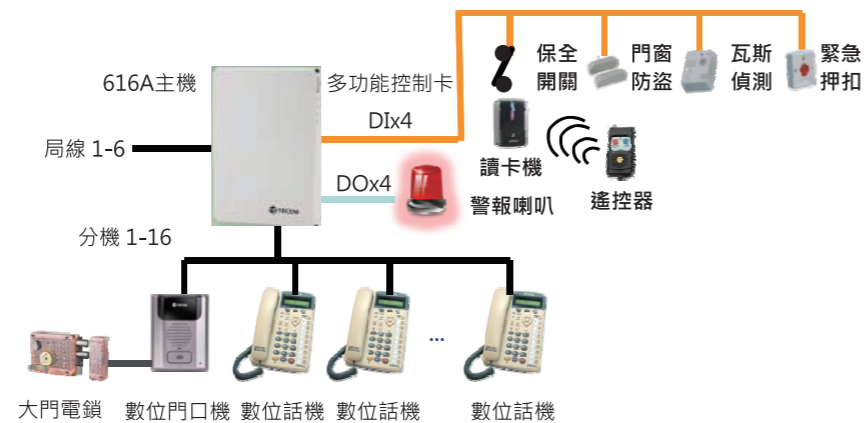

東訊 全系列 保全語音對講系統

B方案：語音交換對講 (門口機+最多15部數位話機)

功能特色

- 由遙控器或讀卡機啟動與關閉保全
- 整合保全防盜及外撥電話告警功能
- 外出時門口機可設定轉接一般手機
- 門口機轉接其他分機與開電鎖功能
- 電話總機系統分機互撥及廣播功能

系統架構