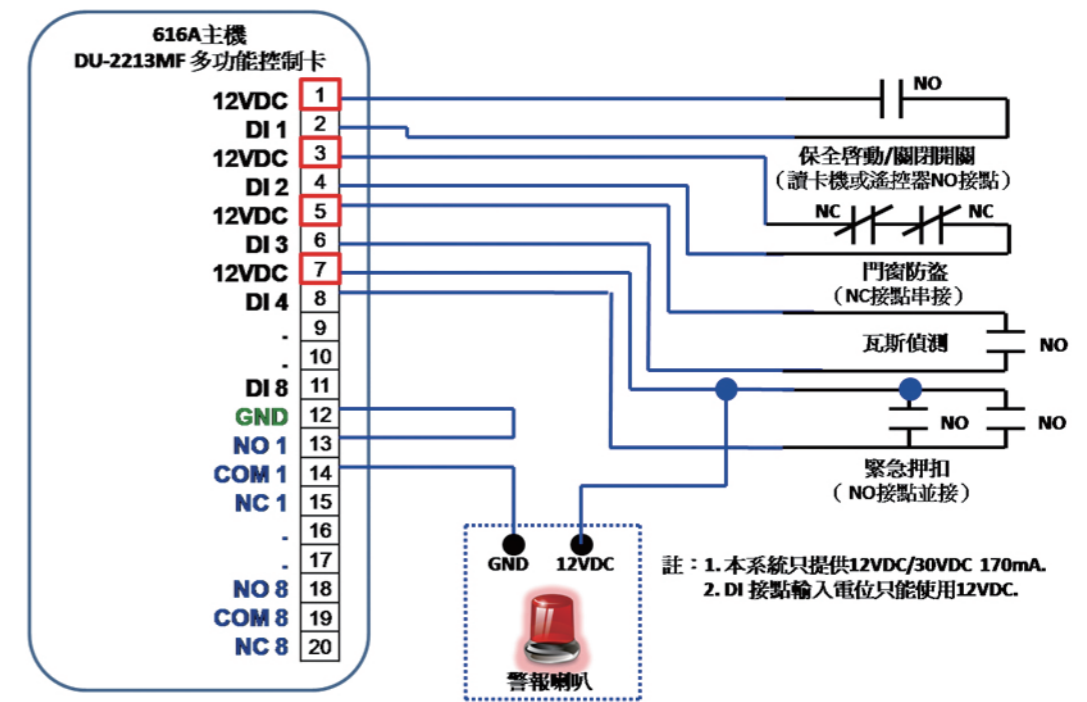

東訊 全系列 保全影像對講系統

B方案：行動影像對講 (門口機+最多11部影像話機)

整合智慧型手機提供遠端影像無線對講與監控

功能特色

- 保全警報遠端智慧型手機告警功能
- 遠端監看網路攝影機及門口機影像
- 門口機呼叫共振智慧型手機與話機
- 訪客相片儲存與雙向通話錄音功能
- 遠端IP分機及智慧型手機分機功能
- 彩色影像IP網路電話總機系統功能

系統架構

東訊 全系列 保全語音對講系統

A方案：語音交換對講 (門口機+最多15部數位話機)

功能特色

- 由遙控器或讀卡機啟動與關閉保全
- 整合保全防盜及外撥電話告警功能
- 外出時門口機可設定轉接一般手機
- 門口機轉接其他分機與開電鎖功能
- 電話總機系統分機互撥及廣播功能

系統架構

保全接法