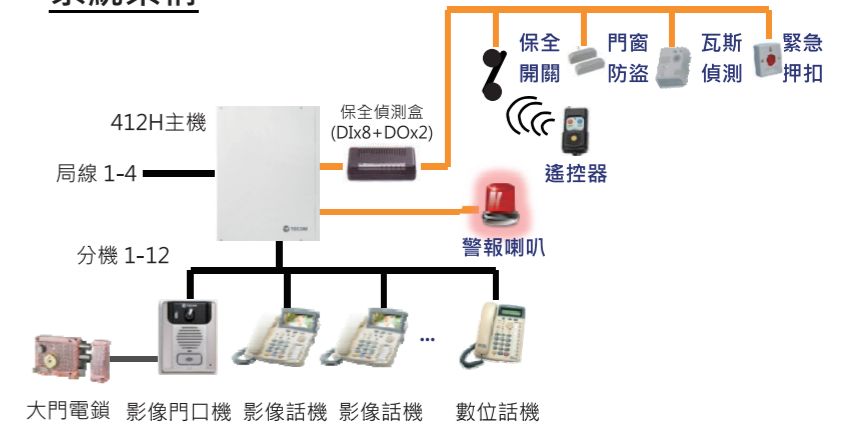

東訊 全系列 保全語音對講系統

B方案：語音交換對講 (門口機+最多15部數位話機)

功能特色

- 由遙控器或讀卡機啟動與關閉保全
- 整合保全防盜及外撥電話告警功能
- 外出時門口機可設定轉接一般手機
- 門口機轉接其他分機與開電鎖功能
- 電話總機系統分機互撥及廣播功能

系統架構

東訊 全系列 保全影像對講系統

A方案：影像交換對講 (門口機+最多11部影像話機)

功能特色

- 由門口機及遙控器啟動與關閉保全
- 整合保全防盜及外撥電話告警功能
- 外出時門口機可設定轉接一般手機
- 訪客相片儲存與雙向通話錄音功能
- 2芯配線彩色影像電話總機系統功能

系統架構

保全接法

保全接法