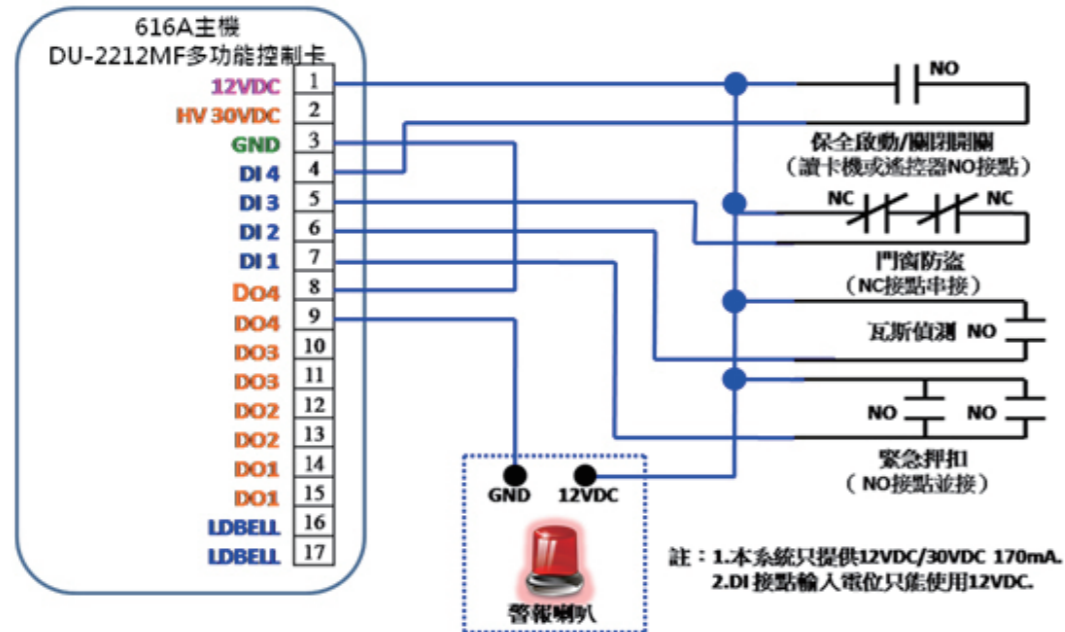

東訊 全系列 保全語音對講系統

B方案：語音交換對講 (門口機+最多15部數位話機)

功能特色

- 由遙控器或讀卡機啟動與關閉保全
- 整合保全防盜及外撥電話告警功能
- 外出時門口機可設定轉接一般手機
- 門口機轉接其他分機與開電鎖功能
- 電話總機系統分機互撥及廣播功能

系統架構

東訊 全系列 保全影像對講系統

A方案：影像交換對講 (門口機+最多11部影像話機)

功能特色

- 由門口機及遙控器啟動與關閉保全
- 整合保全防盜及外撥電話告警功能
- 外出時門口機可設定轉接一般手機
- 訪客相片儲存與雙向通話錄音功能
- 2芯配線彩色影像電話總機系統功能

系統架構

保全接法

保全接法