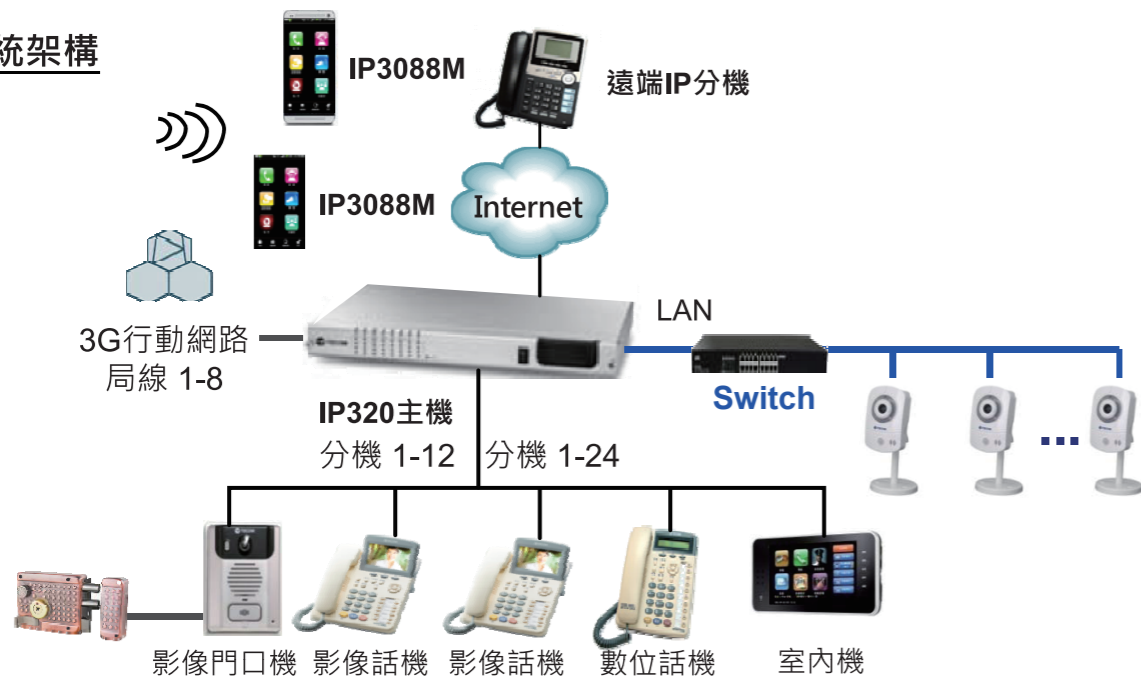

# 東訊 全系列 保全影像對講系統

B方案：行動影像對講 (門口機+最多11部影像話機)

整合智慧型手機提供遠端影像無線對講與監控

## 功能特色

- 保全警報遠端智慧型手機告警功能
- 遠端監看網路攝影機及門口機影像
- 門口機呼叫共振智慧型手機與話機
- 訪客相片儲存與雙向通話錄音功能
- 遠端IP分機及智慧型手機分機功能
- 彩色影像IP網路電話總機系統功能

## 系統架構