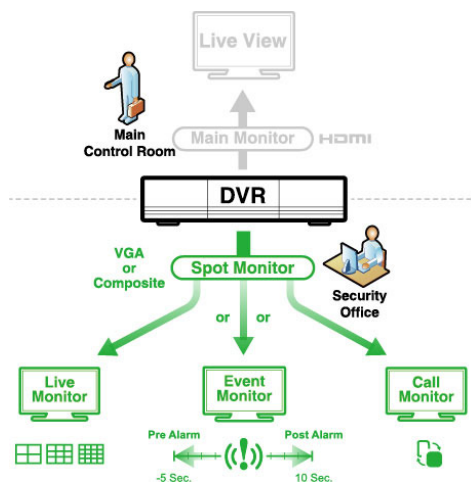

#### 事件影像與設備狀態即時推播 (EagleEyes APP)

- 事件影像推播 (Push Video) 會在發生警報事件時立即傳送通知到使用者手機
- 設備狀態訊息推播 (Push Status) 會在發生系統事件時立即傳送訊息通知，系統事件包含影像斷訊或硬碟偵測失敗等等

#### 五合一影像格式支援

支援 IP、TVI、CVI、AHD 和 960H 等五種影像格式。

#### 事件自動跳出 / 預覽

畫面右鍵會列出所有偵測到的事件以及事件符號，讓使用者可以快速辨識事件類型。最新一筆事件會特別閃爍顯示。點選其中一筆事件記錄就會自動跳出影像預覽。

#### 次螢幕顯示

除了透過 HDMI 埠做主螢幕輸出，使用者還可以指定次螢幕輸出來顯示即時畫面、跳台畫面或事件畫面。