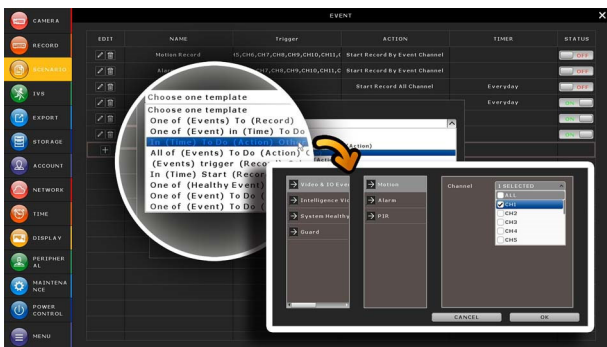

### ➔ 產品特色

#### H.265 壓縮技術

H.265 壓縮技術不僅大大減少錄影所需空間，還同時減少傳輸頻寬，讓影像傳輸更有效率，並允許儲存更多影像資料。

#### 自訂警報通知情境

情境設定讓使用者可以自訂事件觸發警報的條件以及動作，或者也可以直接採用內附範本來設定警報觸發與通知。