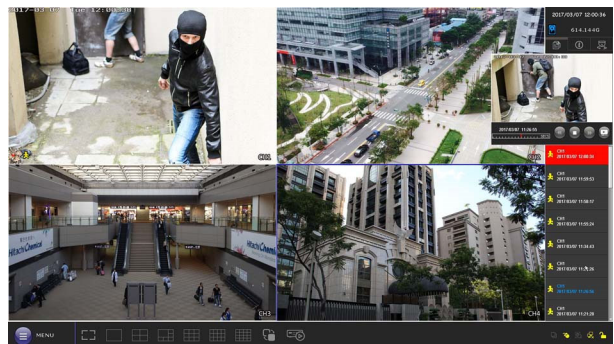

事件自動跳出 / 預覽

畫面右鍵會列出所有偵測到的事件以及事件符號，讓使用者可以快速辨識事件類型。最新一筆事件會特別閃爍顯示。點選其中一筆事件記錄就會自動跳出影像預覽。