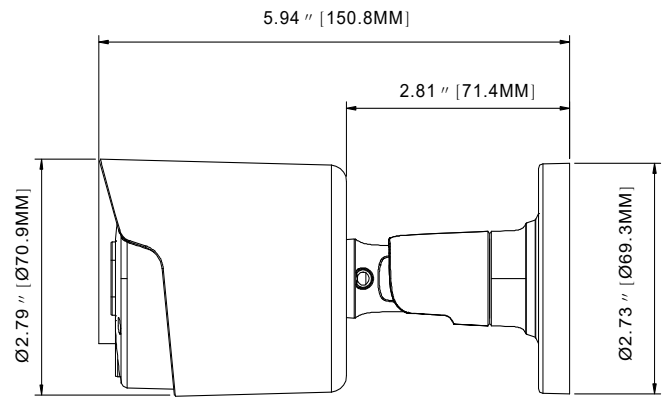

兩百萬紅外線寬動態網路攝影機

TE-IPB60502F36-MW

產品特色

- 3.6mm / F1.6 固焦鏡頭
- 支援 Onvif / 防護等級 IP67
- DC12V 供電並且支援 PoE 電源規格
- 支援手機 APP 快速掃描 P2P 連線觀看
- 最低照度 0.002 Lux
- 1/2.8" CMOS 感光元件
- 智慧型紅外線燈，投射距離可達 30 公尺
- 支援 iPhone, Android, IE, Chrome, Edge

產品規格

攝影機	
產品型號	TE-IPB60502F36-MW
攝像元件	1/2.8" CMOS
圖像像素	2MP 1920(H)×1080(V)
電子快門	1/5 ~ 1/20000s
鏡頭	固焦 3.6mm @ F1.6
最低照度	彩色 0.002 lux @ F1.6 (AGC ON) 黑白 0 lux @ IR ON
最短視距	2 m
日夜切換	自動紅外線濾鏡切控
紅外線投射距離	Up to 30 m
寬動態	120 db
數位降噪	3D DNR
可視角度	H:87°, V:44°, D:104°
影像	
視訊壓縮格式	H.264 / H.265
影像模式	日夜模式 / 排程模式
影像功能	支援背光補償 (5 區), 位移偵測 (8 段) 影像標題和時間戳疊加, 隱私遮罩
影像調校	影像翻轉, 自動白平衡, 自動增益
第一碼流 (S1)	1080P(1920x1080),960P(1280x960), 720P(1280x720) @30 fps
第二碼流 (S2)	720P(1280x720),VGA(640x480), QVGA(320x240)@30 fps
第三碼流 (S3)	VGA(640x480),QVGA(320x240)@30 fps
碼流 (Bit Rate)	256 Kbps ~ 8 Mbps
串流形式	VBR / CBR
儲存	
SD card	支援 · 最大容量支援至 256GB
重置開關	支援
遠端網路儲存	支援

功能	
遠端監控	網路瀏覽器 / CMS 遠端控制
通信協議	TCP/IP,HTTP,DHCP,DNS,DDNS,RTP/RTSP, SMTP,NTP,UPnP,SNMP,HTTPS,FTP
網路瀏覽	Chrome 70+,Firefox 30.0-51,Safari 8.0-11,IE10-11,edge
接口協議	Onvif (Profile S/G/T)
ROI	支援
系統維護	可透過網頁瀏覽器可做韌體更新
一般功能	IP 地址過濾 / 密碼保護 / 用戶認證
PoE 供電	支援
雙向語音	-
介面	
網路接口	R J45 10M / 100M
視訊輸出	-
聲音輸入	內建麥克風
聲音輸出	-
警報輸入	-
警報輸出	-
其他	
電源	DC12V / PoE
消耗功率	<5.5W
工作環境	- 35 °C ~ 60 °C (-31° F~140° F) 濕度 ≤ 95 %
存放環境	- 30 °C ~ 60 °C (-22° F~140° F) 濕度 ≤ 95 %
尺寸	Ø71 x 151 mm
防護等級	IP67
材質	金屬